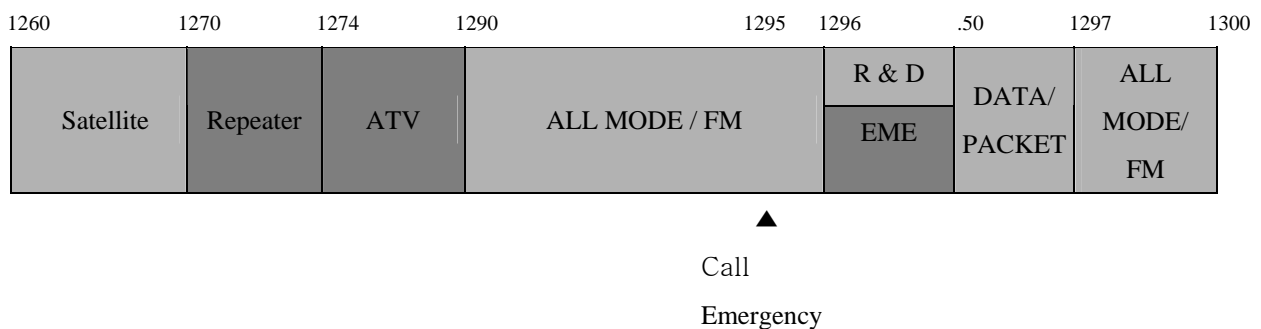

50MHz (6M)

145MHz (2M)

430MHz (70CM)

- ※ a. 434.00 - 435.00 Repeater for V/U
- b. 439.00 - 439.50 Repeater for LOCAL
- c. 439.50 - 440.00 Repeater for GLOBAL

1.2GHz (23CM)

2.4GHz (13CM)

2400	2405	2407	2422	2424	2425	2427	2431	2442	2450
Satellite	Repeater	ATV	DATA/ PACKET	ALL MODE/ FM	CW SSB	ATV	R & D		